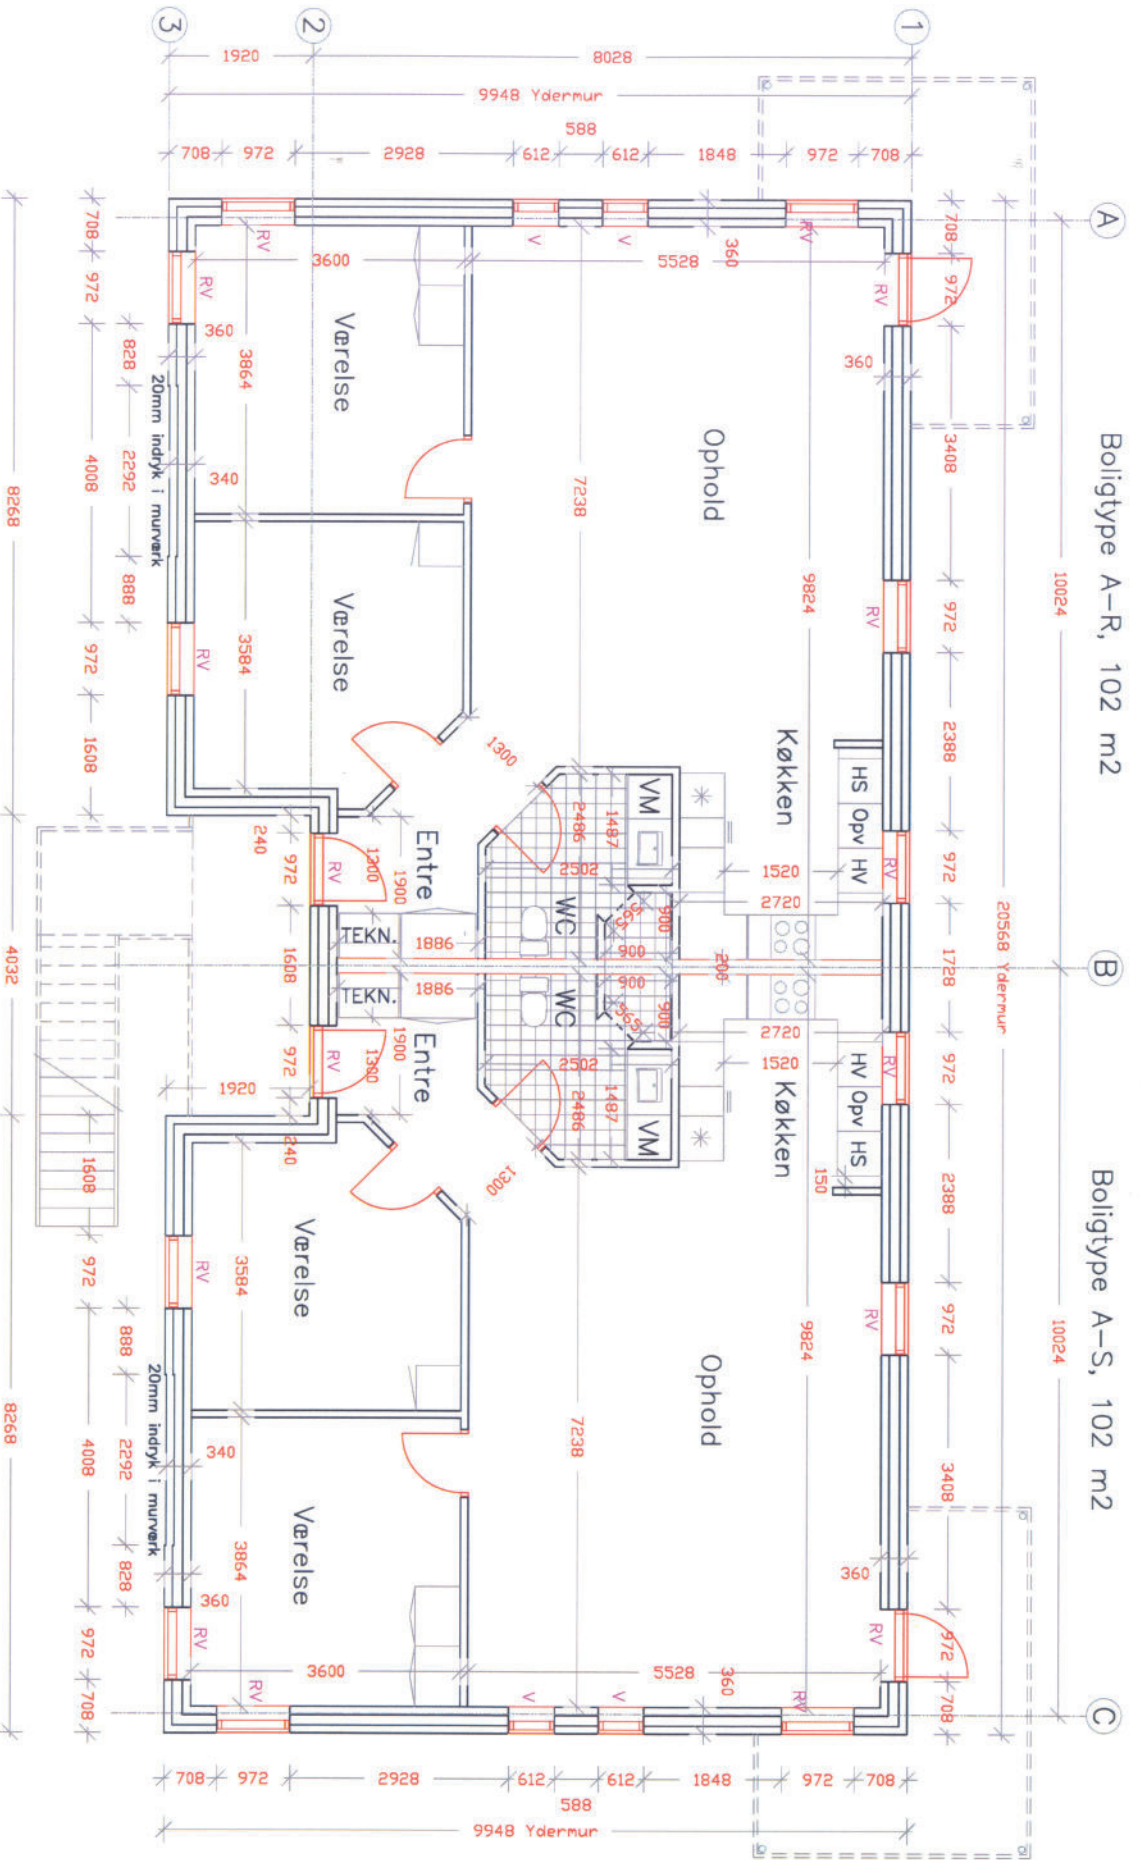

KONG SVENDS VÆNGE

Bloktipe 1 – Stueplan