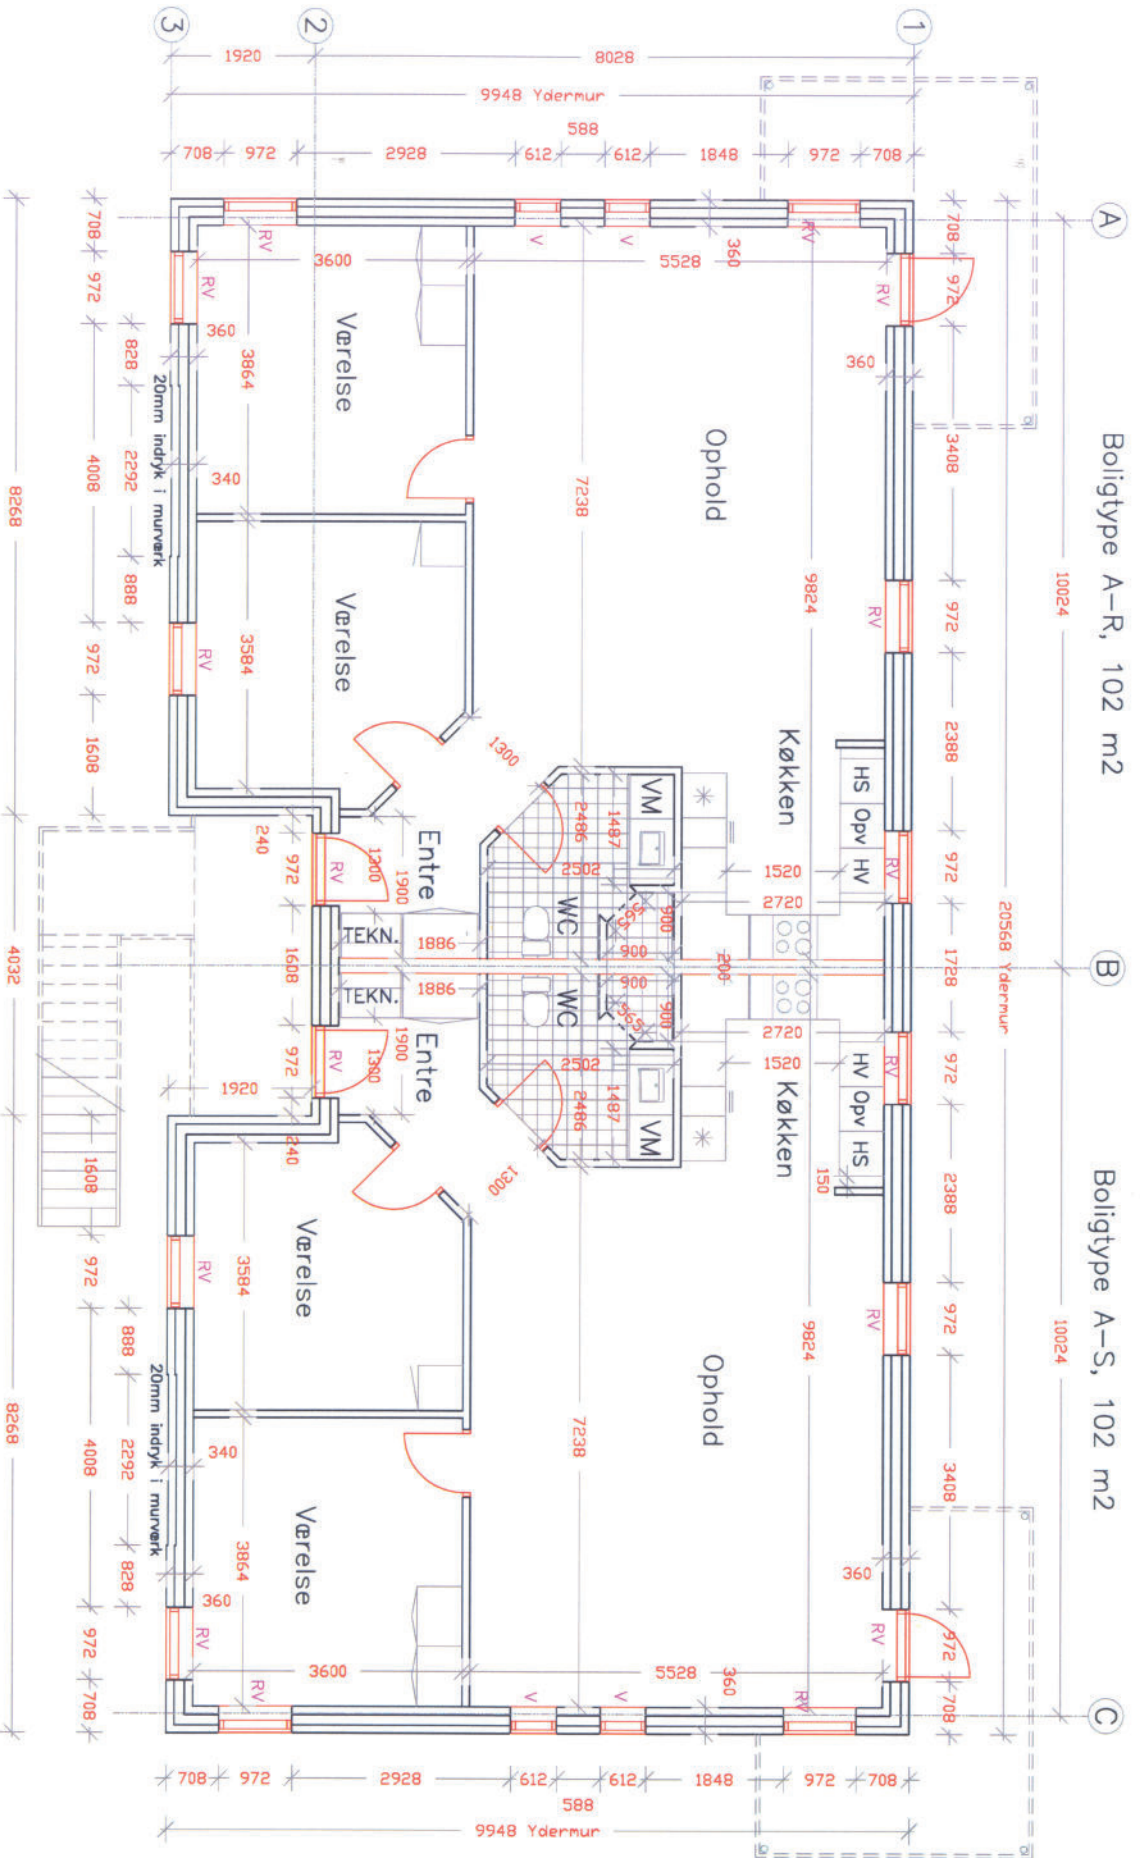

KONG SVENDS VÆNGE

Blokttype 1 – Stueplan