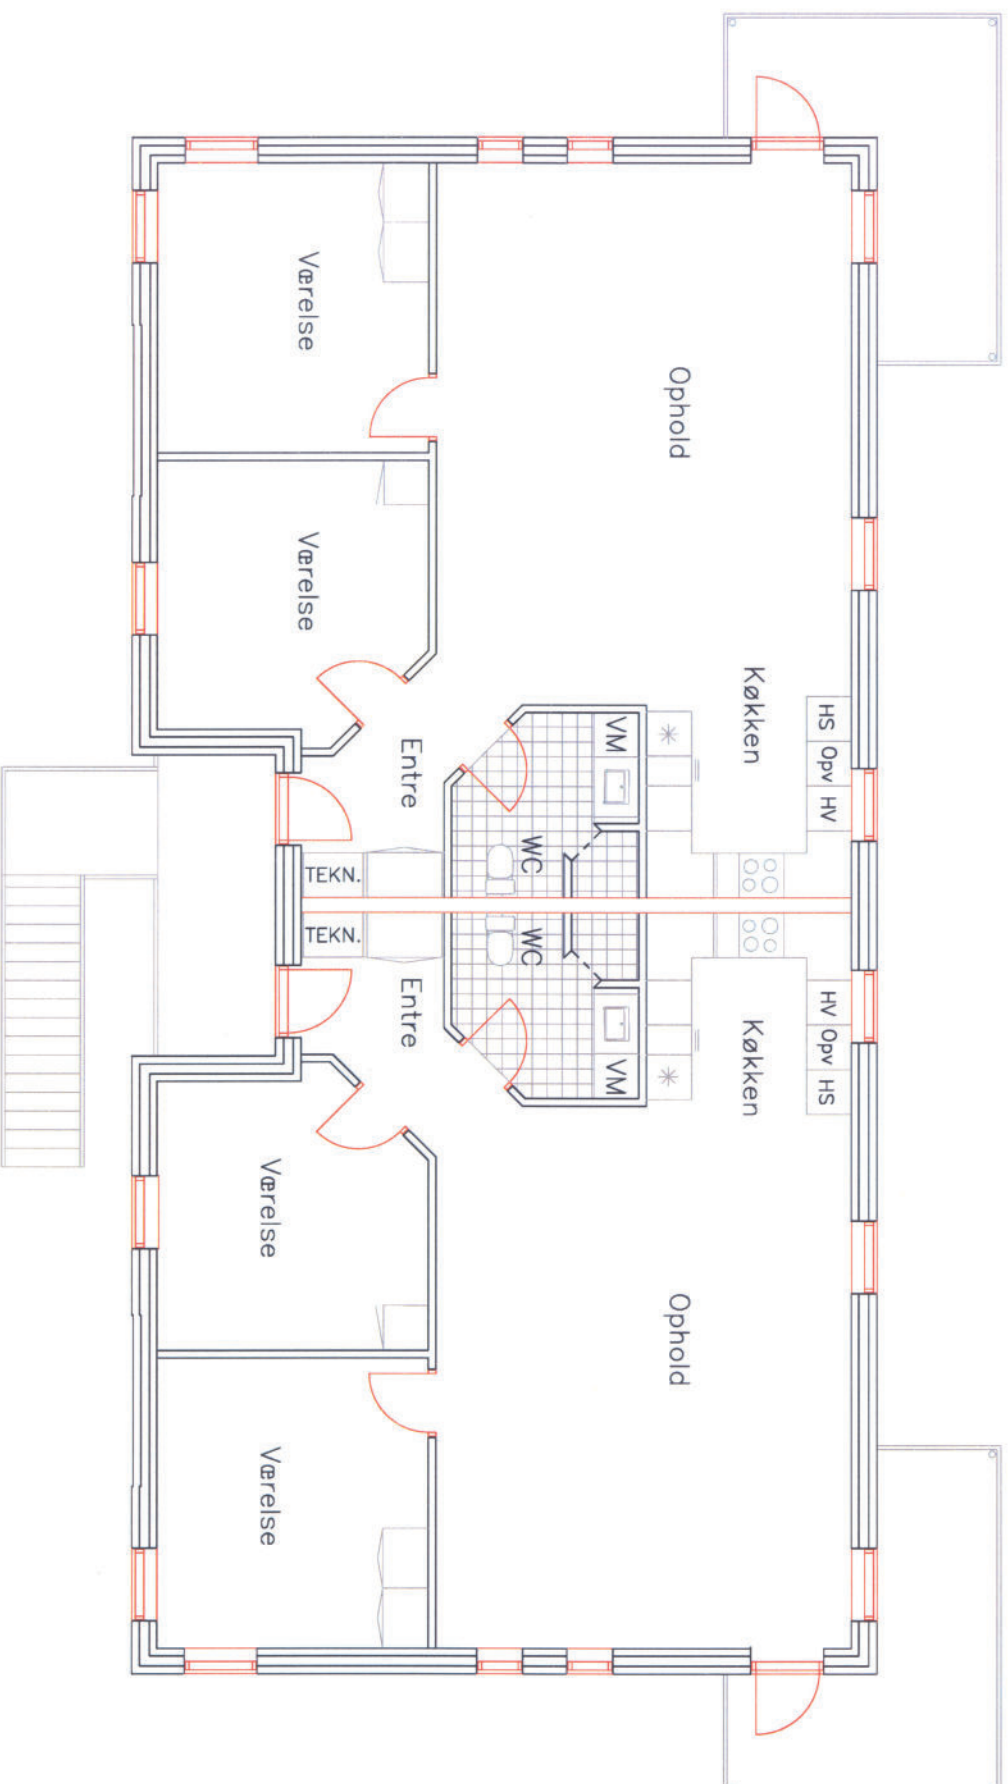

KONG SVENDS VÆNGE

Boligtipe A-R, 102 m2

Boligtipe A-S, 102 m2