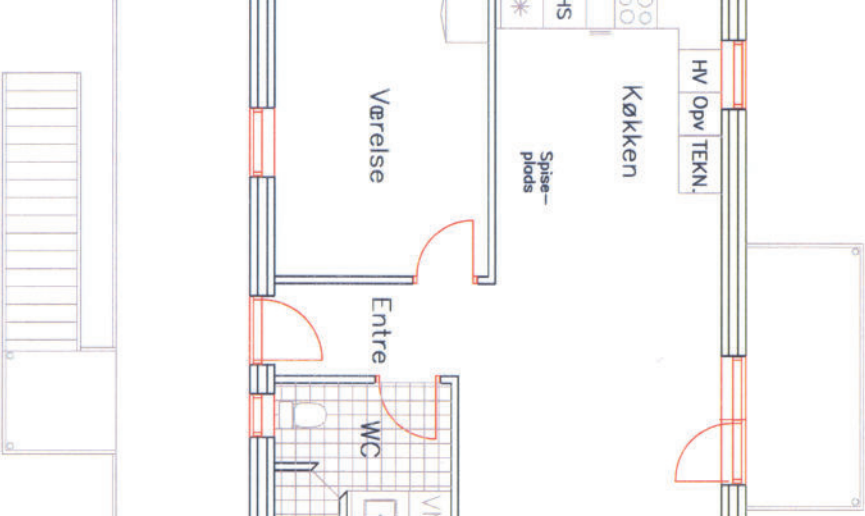

# KONG SVENDS VENGE

Boligtipe B-R, 87 m<sup>2</sup>

Boligtipe C1 58 m<sup>2</sup>

Boligtipe B-S, 87 m<sup>2</sup>