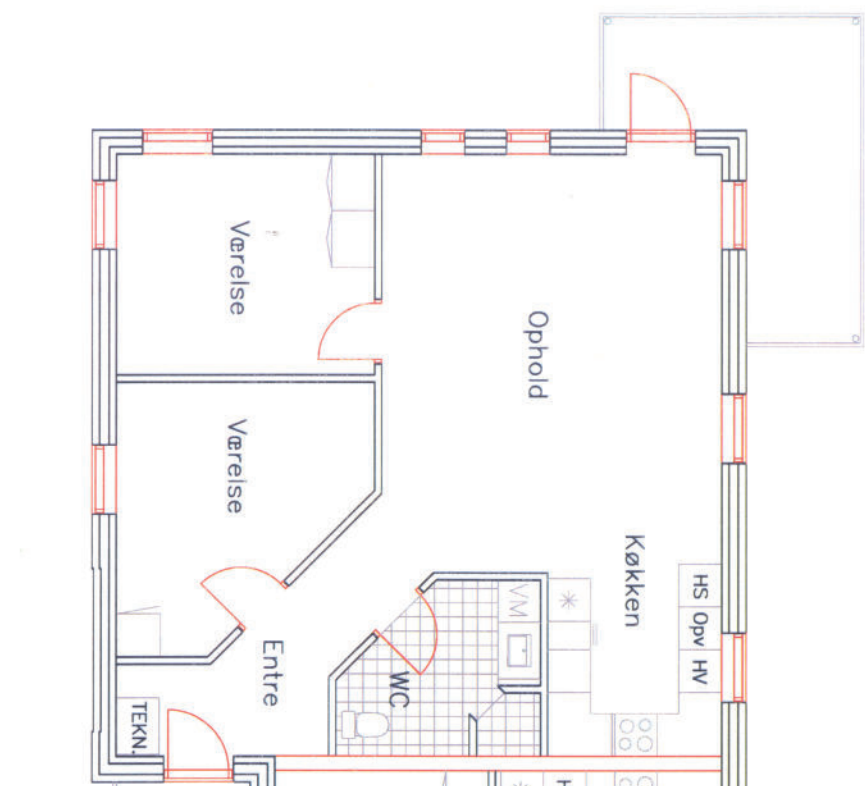

# KONG SVENDS VENGE

Boligtipe B-R, 87 m<sup>2</sup>

Boligtipe C1 58 m<sup>2</sup>

Boligtipe B-S, 87 m<sup>2</sup>