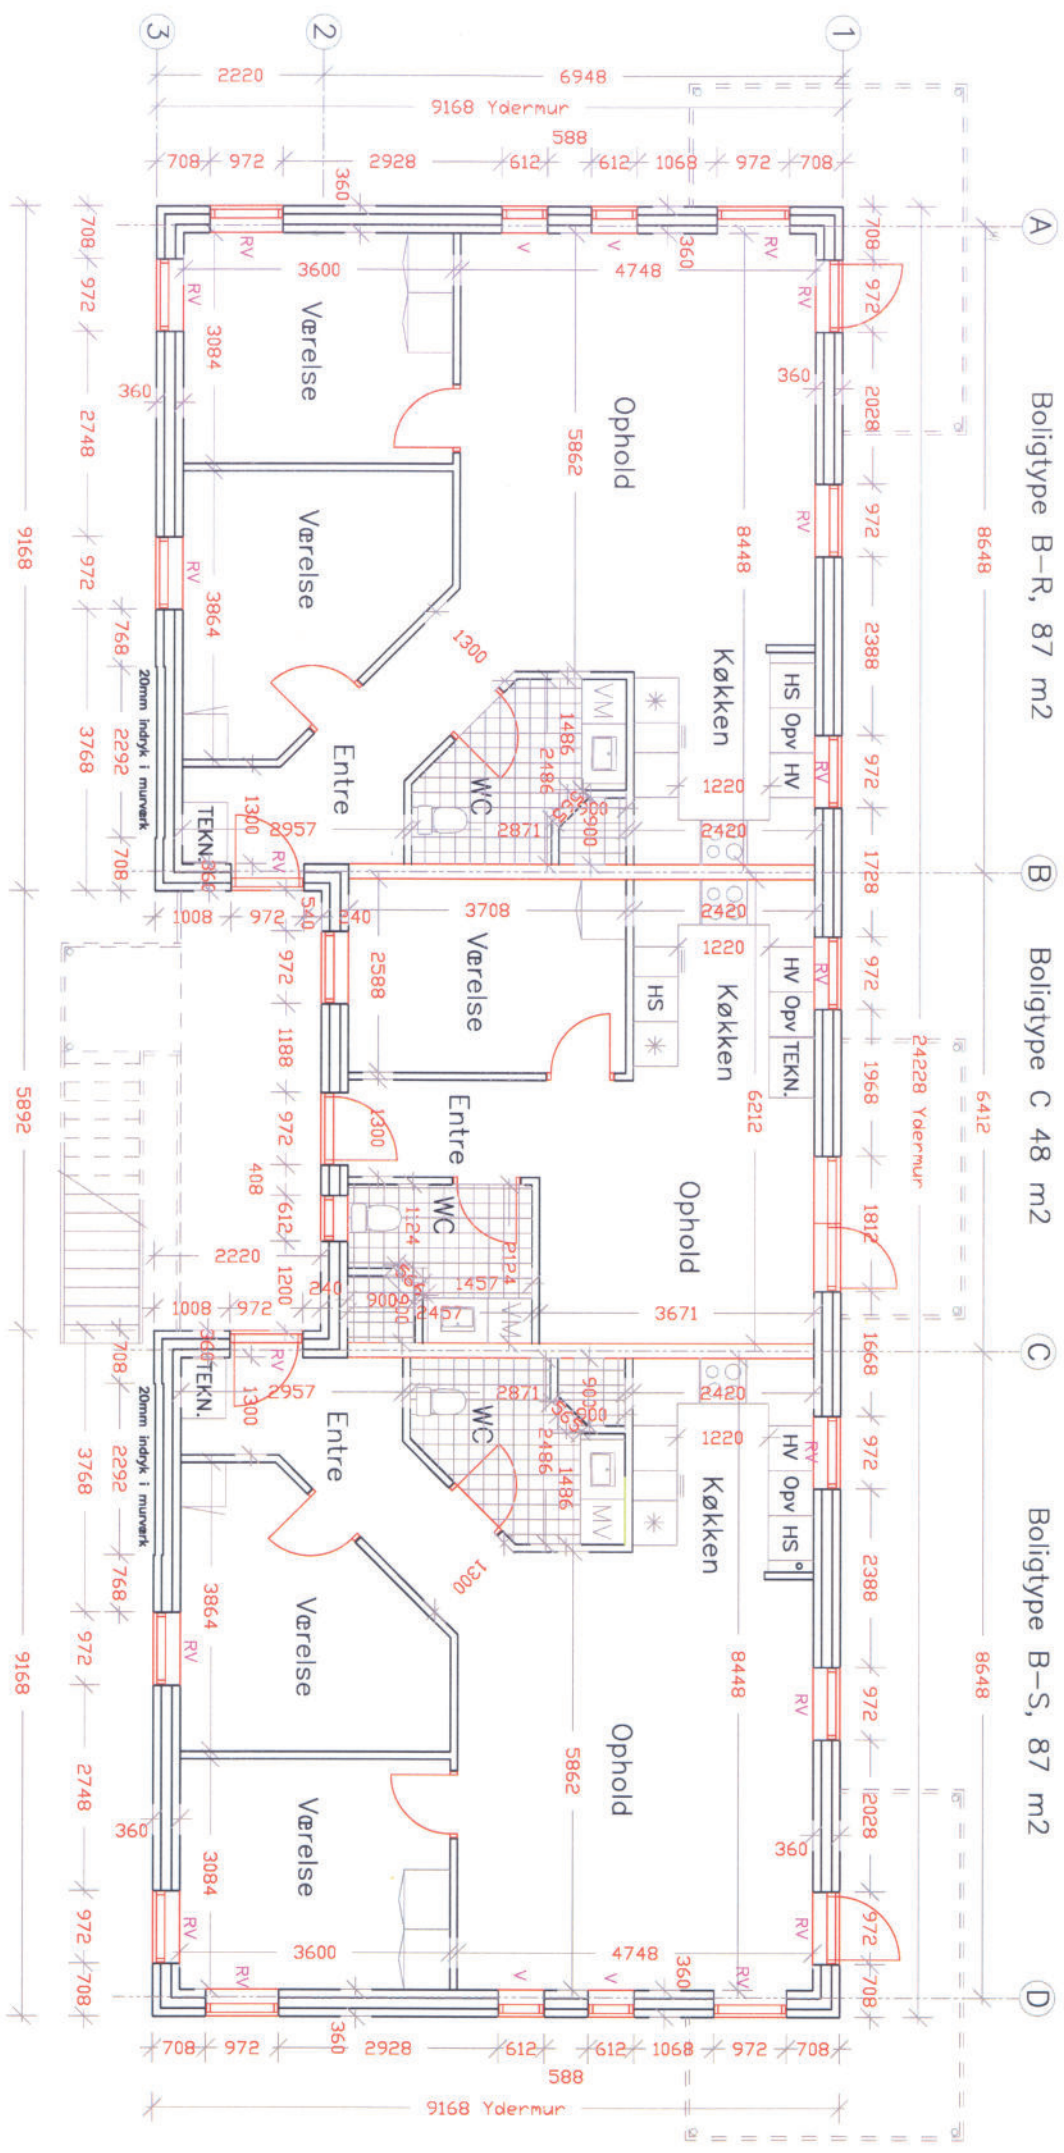

KONG SVENDS VÆNGE

Bloktipe 2 – Stueplan