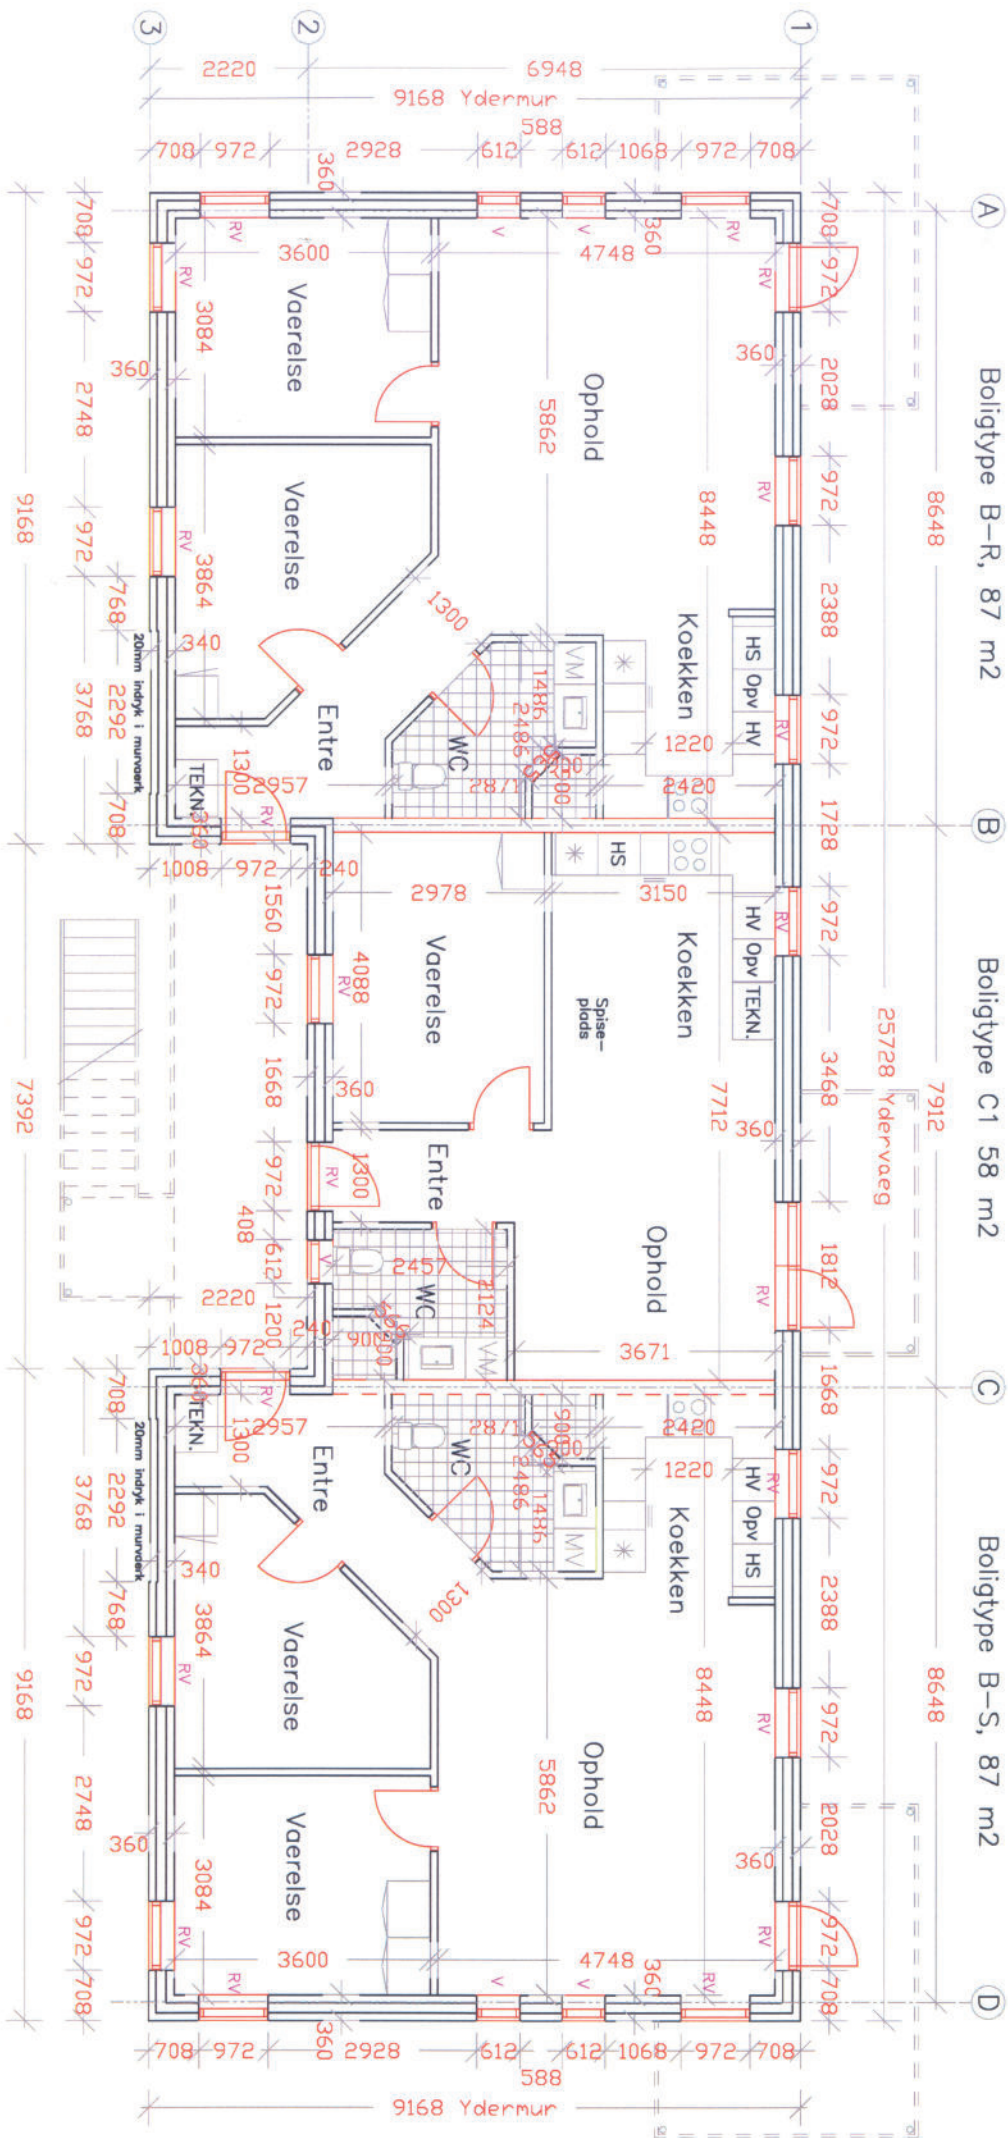

KONG SVENDS VÆNGE

Blokttype 3 – Stueplan