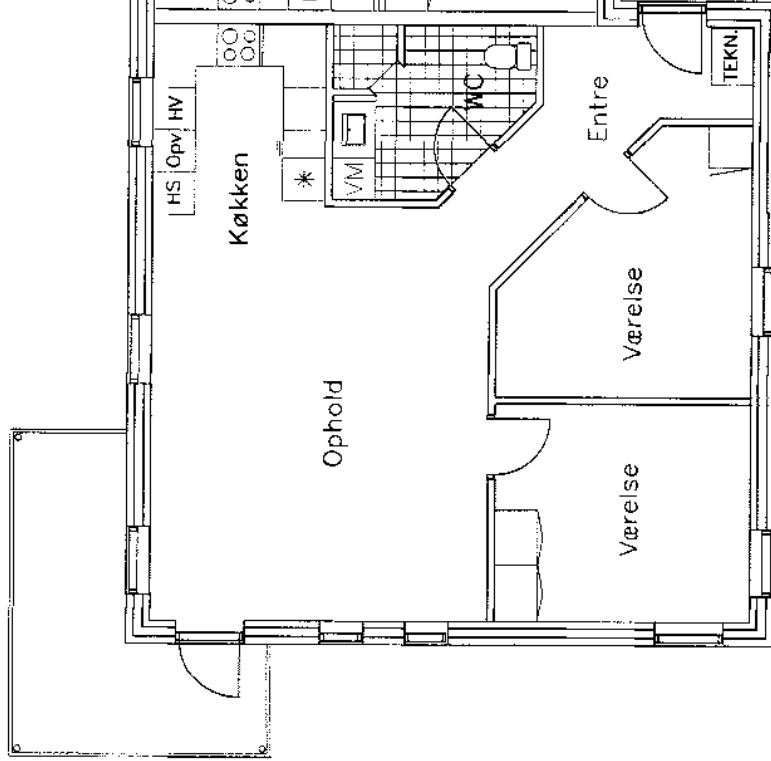

KONG SVENDS VÆNGE

Boligtype A-R, 102 m²

Boligtype A-S, 102 m²

KONG SVENDS VÆNGE

Boligtype A-S, 102 m²

B

Boligtype A-R, 102 m²

A

KONG SVENDS VÆNGE

Boligtype B-R, 87 m²

Boligtype C1 58 m²

Boligtype B-S, 87 m²

KONG SVENDS VÆNGE

Bloktype 3 – Stueplan

KONG SVENDS VÆNGE

Boligtipe D-R, 68 m2

Boligtipe D-S, 68 m2

KONG SVENDS VÆNGE

KONG SVENDS VÆNGE

Boligtipe B-R, 87 m²

Boligtipe C 48 m²

Boligtipe B-S, 87 m²

KONG SVENDS VÆNCE

Boligtype B-R, 87 m²

Boligtype C 48 m²

Boligtype B-S, 87 m²

Bloktype 2 - Stueplan