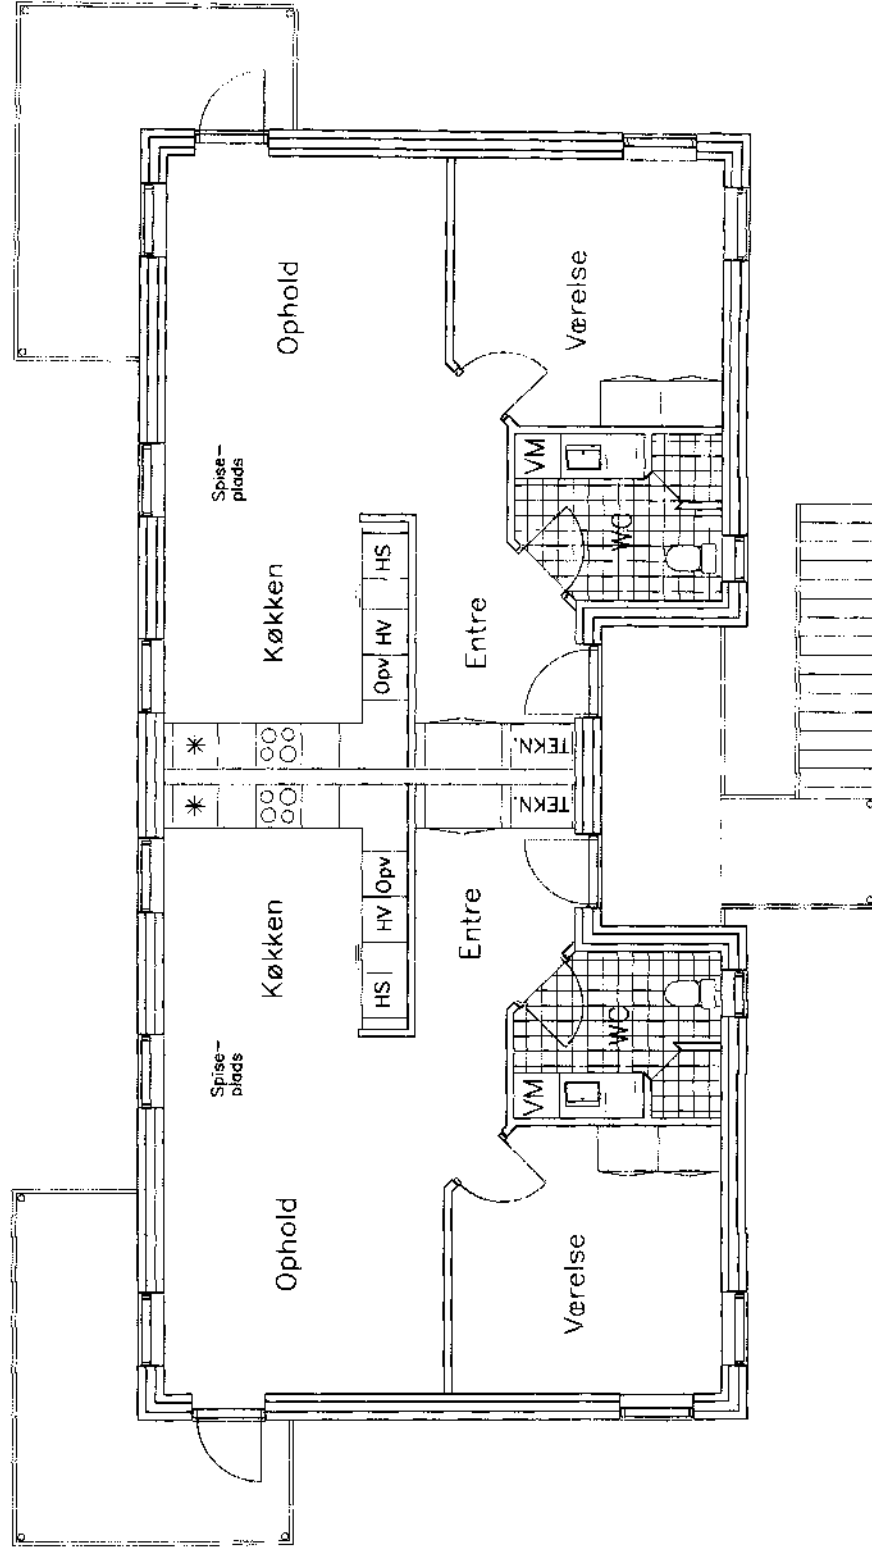

KONG SVENDS VÆNGE

Boligtype A-R, 102 m²

Boligtype A-S, 102 m²

KONG SVENDS VÆNGE

Boligtype A-S, 102 m²

B

Boligtype A-R, 102 m²

A

KONG SVENDS VÆNGE

Boligtype B-R, 87 m²

Boligtype C1 58 m²

Boligtype B-S, 87 m²

KONG SVENDS VÆNGE

Bloktype 3 – Stueplan

KONG SVENDS VÆNGE

Boligtipe D-R, 68 m2

Boligtipe D-S, 68 m2

KONG SVENDS VÆNGE

KONG SVENDS VÆNGE

Boligtipe B-R, 87 m²

Boligtipe C 48 m²

Boligtipe B-S, 87 m²

KONG SVENDS VÆNCE

Boligtype B-R, 87 m²

Boligtype C 48 m²

Boligtype B-S, 87 m²

Bloktype 2 - Stueplan