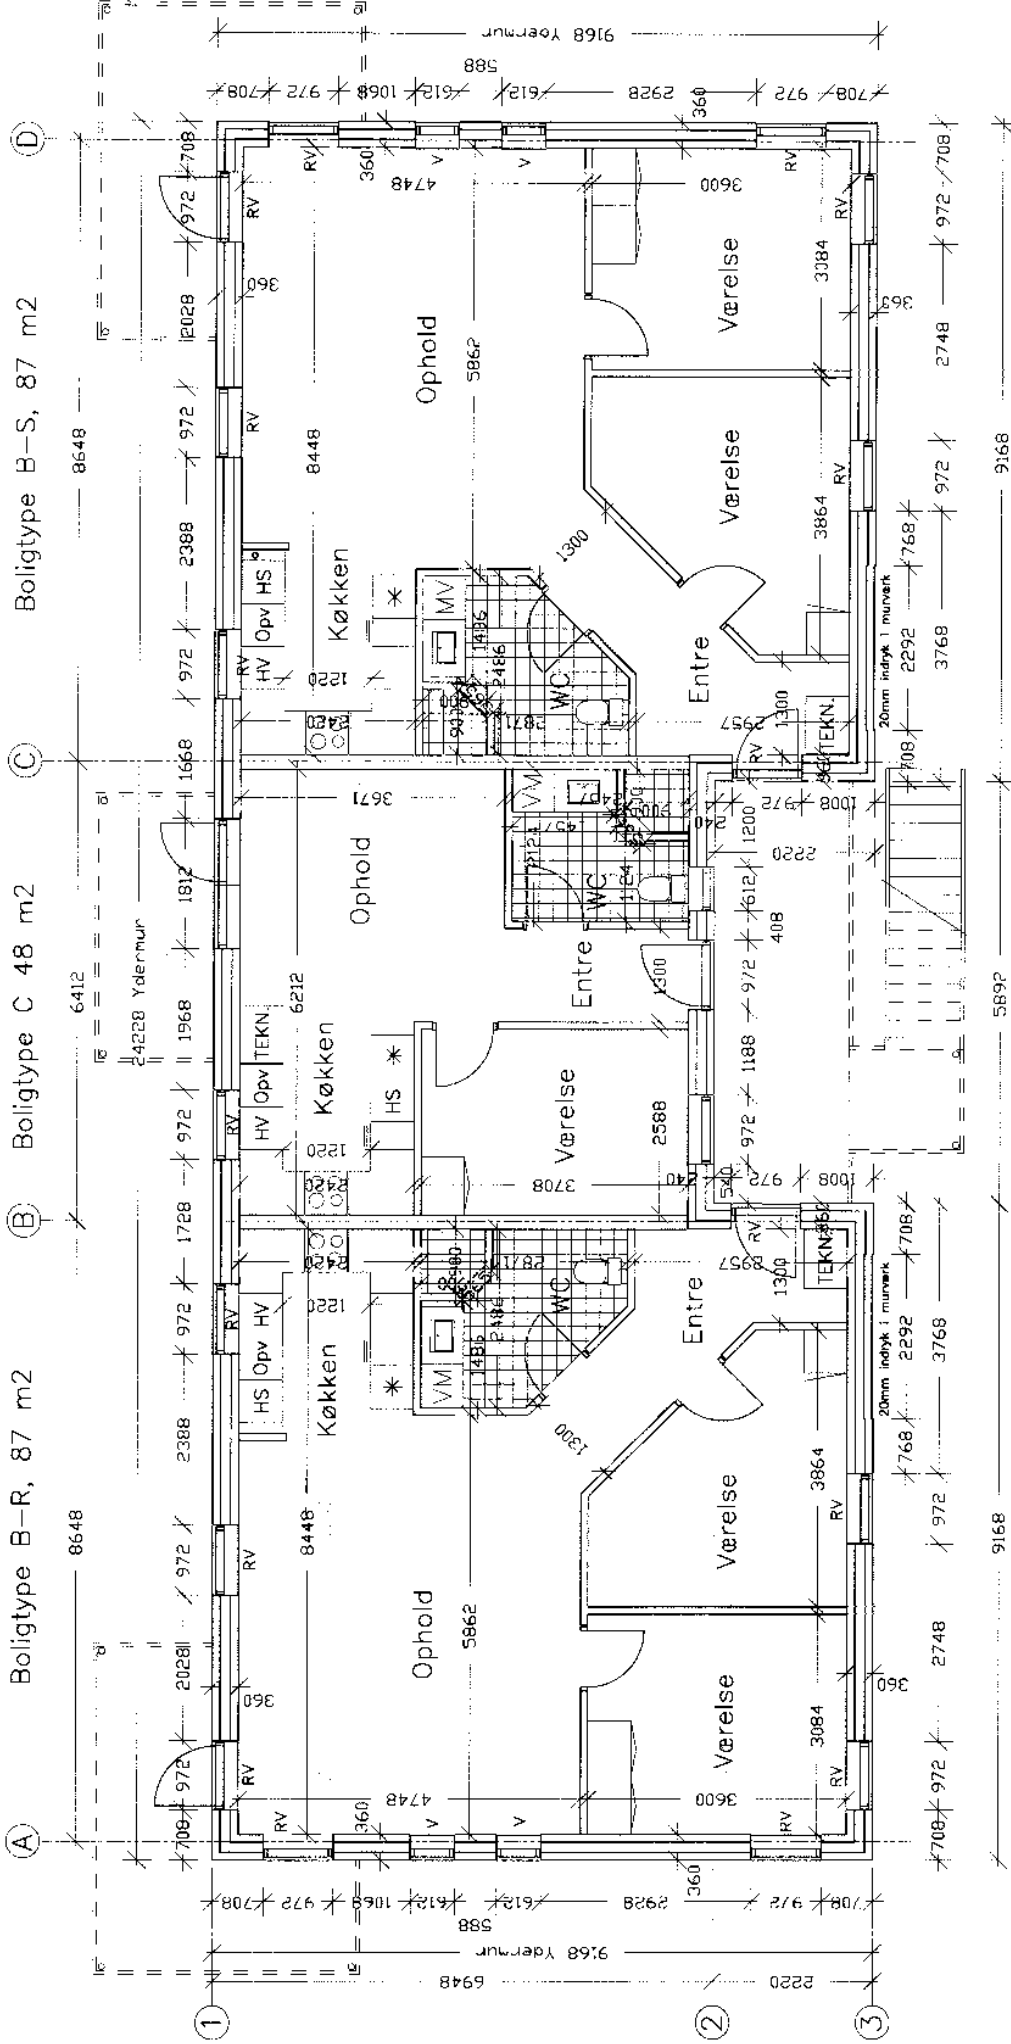

KONG SVENDS VÆNGE

Boligtype A-R, 102 m²

Boligtype A-S, 102 m²

KONG SVENDS VÆNGE

Boligtype A-S, 102 m²

B

Boligtype A-R, 102 m²

A

KONG SVENDS VÆNGE

Boligtype B-R, 87 m²

Boligtype C1 58 m²

Boligtype B-S, 87 m²

KONG SVENDS VÆNGE

Bloktype 3 – Stueplan

KONG SVENDS VÆNGE

Boligtipe D-R, 68 m2

Boligtipe D-S, 68 m2

KONG SVENDS VÆNGE

KONG SVENDS VÆNGE

Boligtipe B-R, 87 m²

Boligtipe C 48 m²

Boligtipe B-S, 87 m²

KONG SVENDS VÆNCE

Boligtype B-R, 87 m²

Boligtype C 48 m²

Boligtype B-S, 87 m²

Bloktype 2 - Stueplan