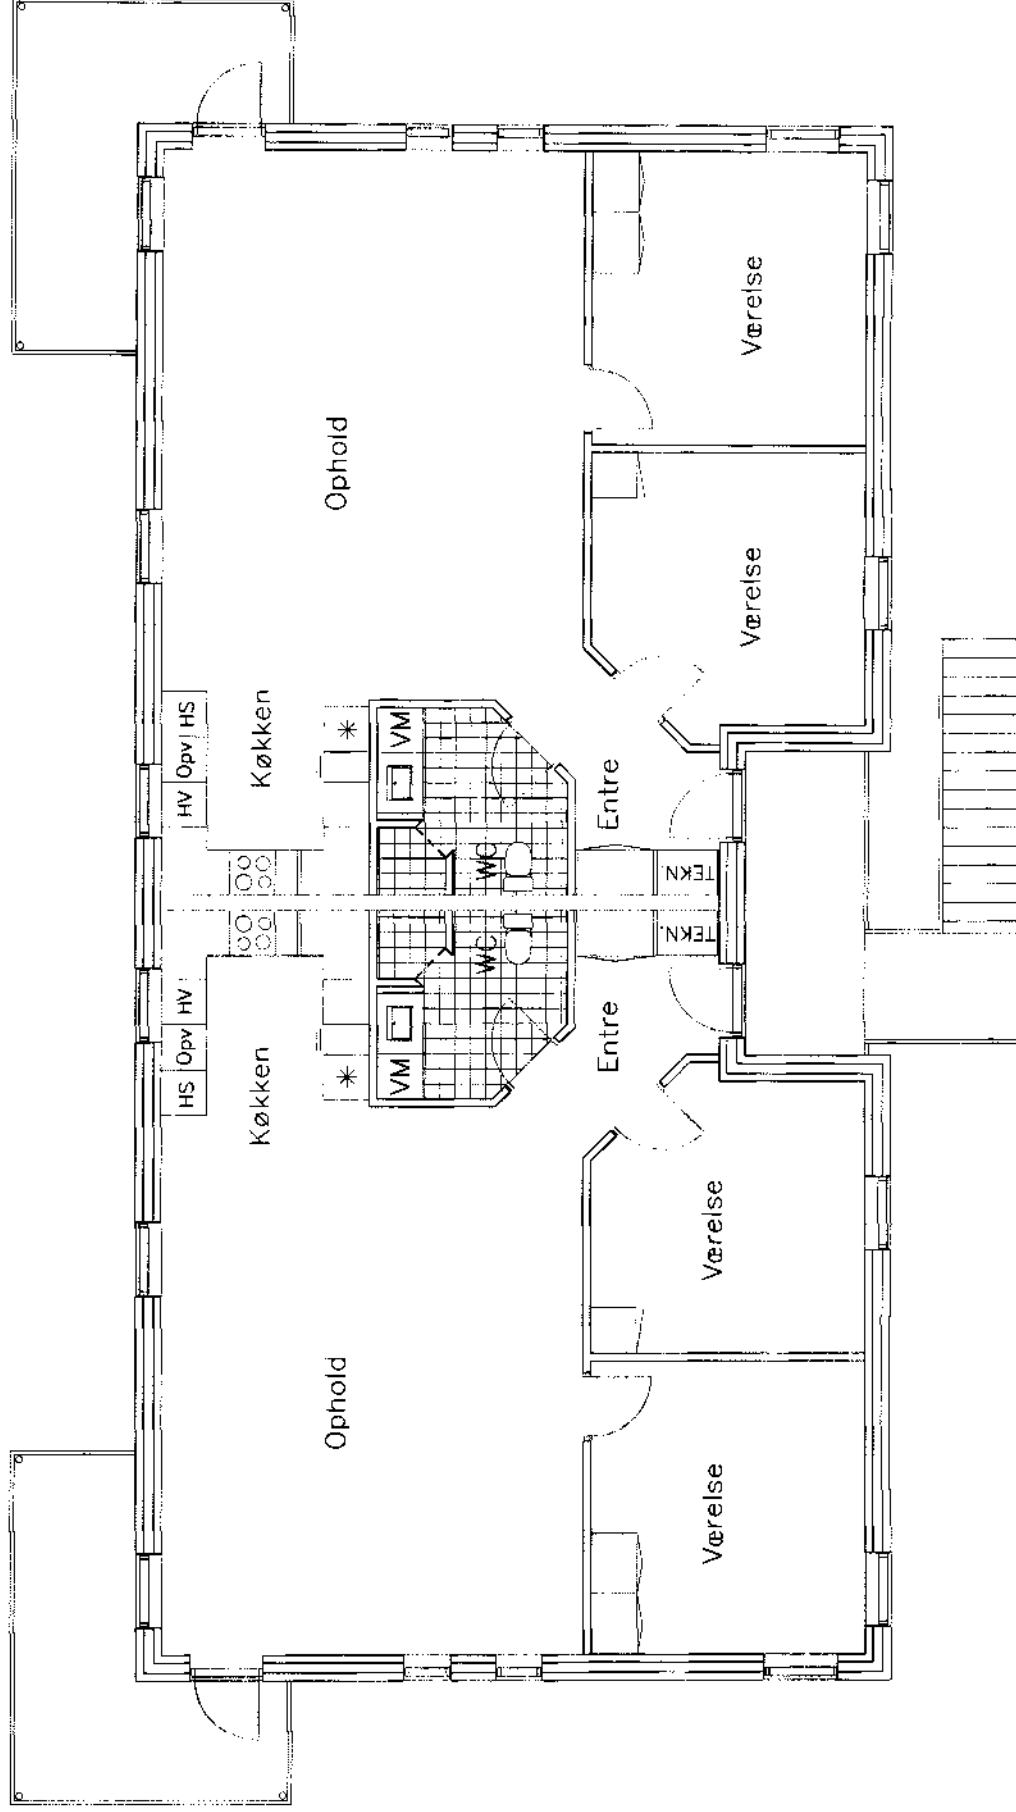

KONG SVENDS VÆNGE

Boligtype A-R, 102 m²

Boligtype A-S, 102 m²

KONG SVENDS VÆNGE

Boligtype A-S, 102 m²

B

Boligtype A-R, 102 m²

A

KONG SVENDS VÆNGE

Boligtype B-R, 87 m²

Boligtype C1 58 m²

Boligtype B-S, 87 m²

KONG SVENDS VÆNGE

Bloktype 3 – Stueplan

KONG SVENDS VÆNGE

Boligtipe D-R, 68 m2

Boligtipe D-S, 68 m2

KONG SVENDS VÆNGE

KONG SVENDS VÆNGE

Boligtipe B-R, 87 m²

Boligtipe C 48 m²

Boligtipe B-S, 87 m²

KONG SVENDS VÆNCE

Boligtype B-R, 87 m²

Boligtype C 48 m²

Boligtype B-S, 87 m²

Bloktype 2 - Stueplan