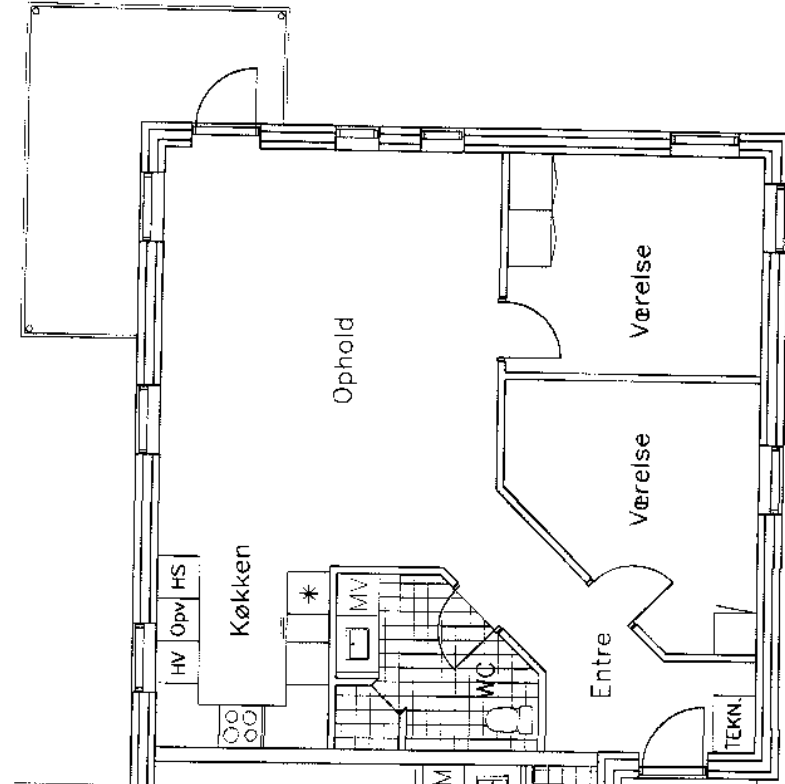

KONG SVENDS VÆNGE

Boligtype A-R, 102 m²

Boligtype A-S, 102 m²

KONG SVENDS VÆNGE

Boligtype A-S, 102 m²

B

Boligtype A-R, 102 m²

A

KONG SVENDS VÆNGE

Boligtype B-R, 87 m²

Boligtype C1 58 m²

Boligtype B-S, 87 m²

KONG SVENDS VÆNGE

Bloktype 3 – Stueplan

KONG SVENDS VÆNGE

Boligtipe D-R, 68 m2

Boligtipe D-S, 68 m2

KONG SVENDS VÆNGE

KONG SVENDS VÆNGE

Boligtipe B-R, 87 m²

Boligtipe C 48 m²

Boligtipe B-S, 87 m²

KONG SVENDS VÆNCE

Boligtype B-R, 87 m²

Boligtype C 48 m²

Boligtype B-S, 87 m²

Bloktype 2 - Stueplan