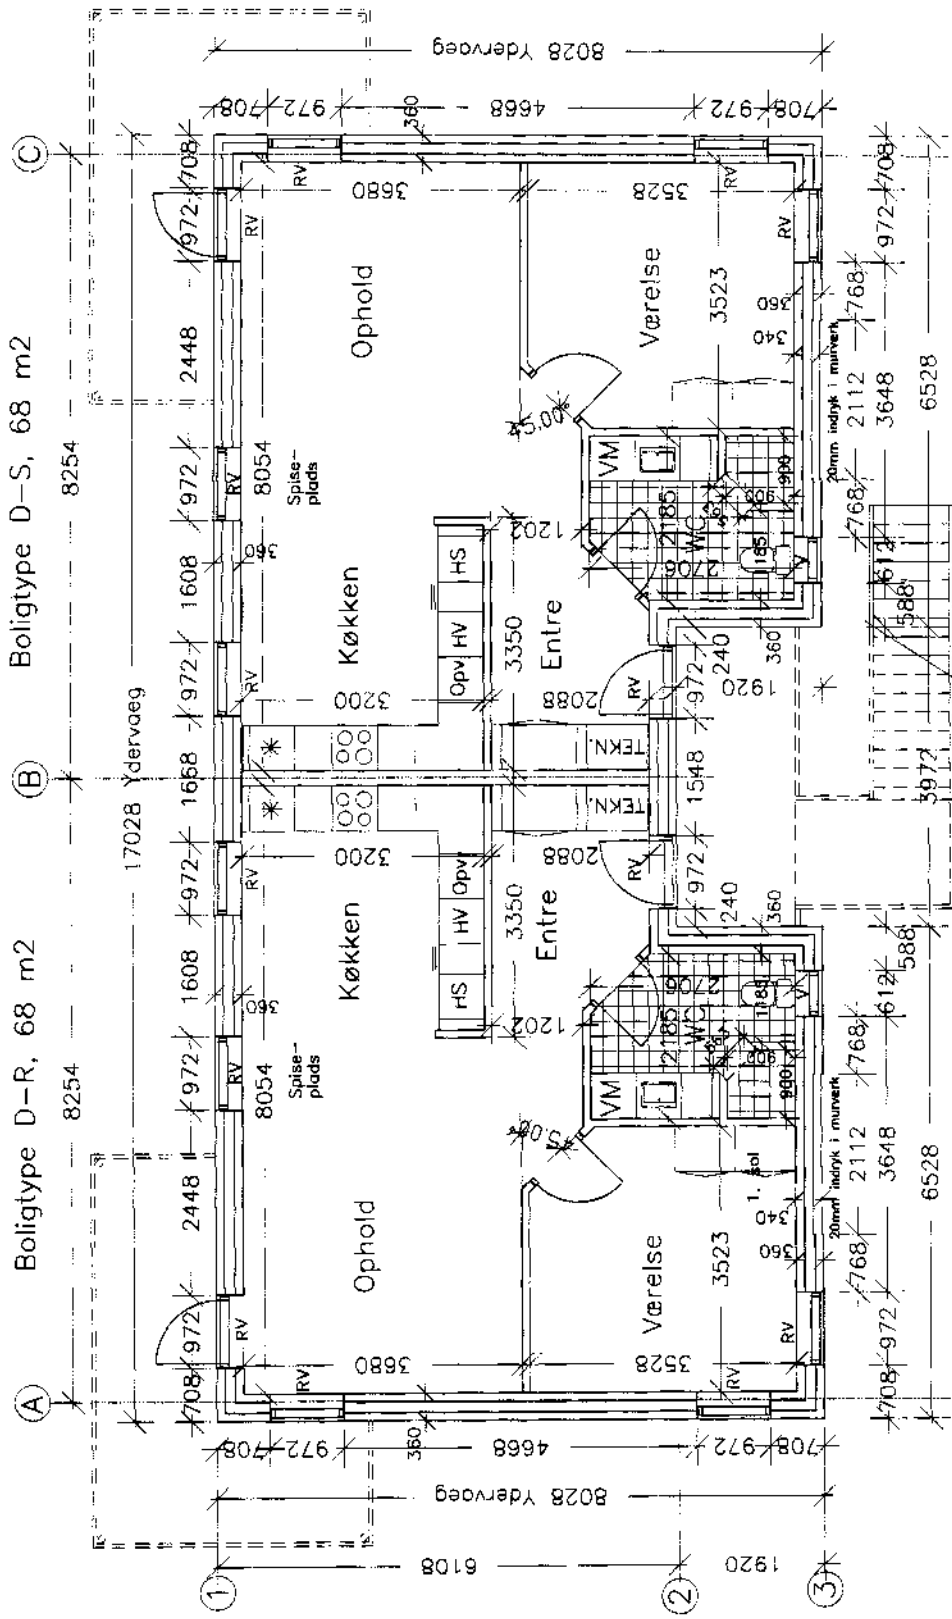

KONG SVENDS VÆNGE

Boligtype A-R, 102 m²

Boligtype A-S, 102 m²

KONG SVENDS VÆNGE

Boligtype A-S, 102 m²

B

Boligtype A-R, 102 m²

A

KONG SVENDS VÆNGE

Boligtype B-R, 87 m²

Boligtype C1 58 m²

Boligtype B-S, 87 m²

KONG SVENDS VÆNGE

Bloktype 3 – Stueplan

KONG SVENDS VÆNGE

Boligtipe D-R, 68 m2

Boligtipe D-S, 68 m2

KONG SVENDS VÆNGE

KONG SVENDS VÆNGE

Boligtipe B-R, 87 m²

Boligtipe C 48 m²

Boligtipe B-S, 87 m²

KONG SVENDS VÆNCE

Boligtype B-R, 87 m²

Boligtype C 48 m²

Boligtype B-S, 87 m²

Bloktype 2 - Stueplan