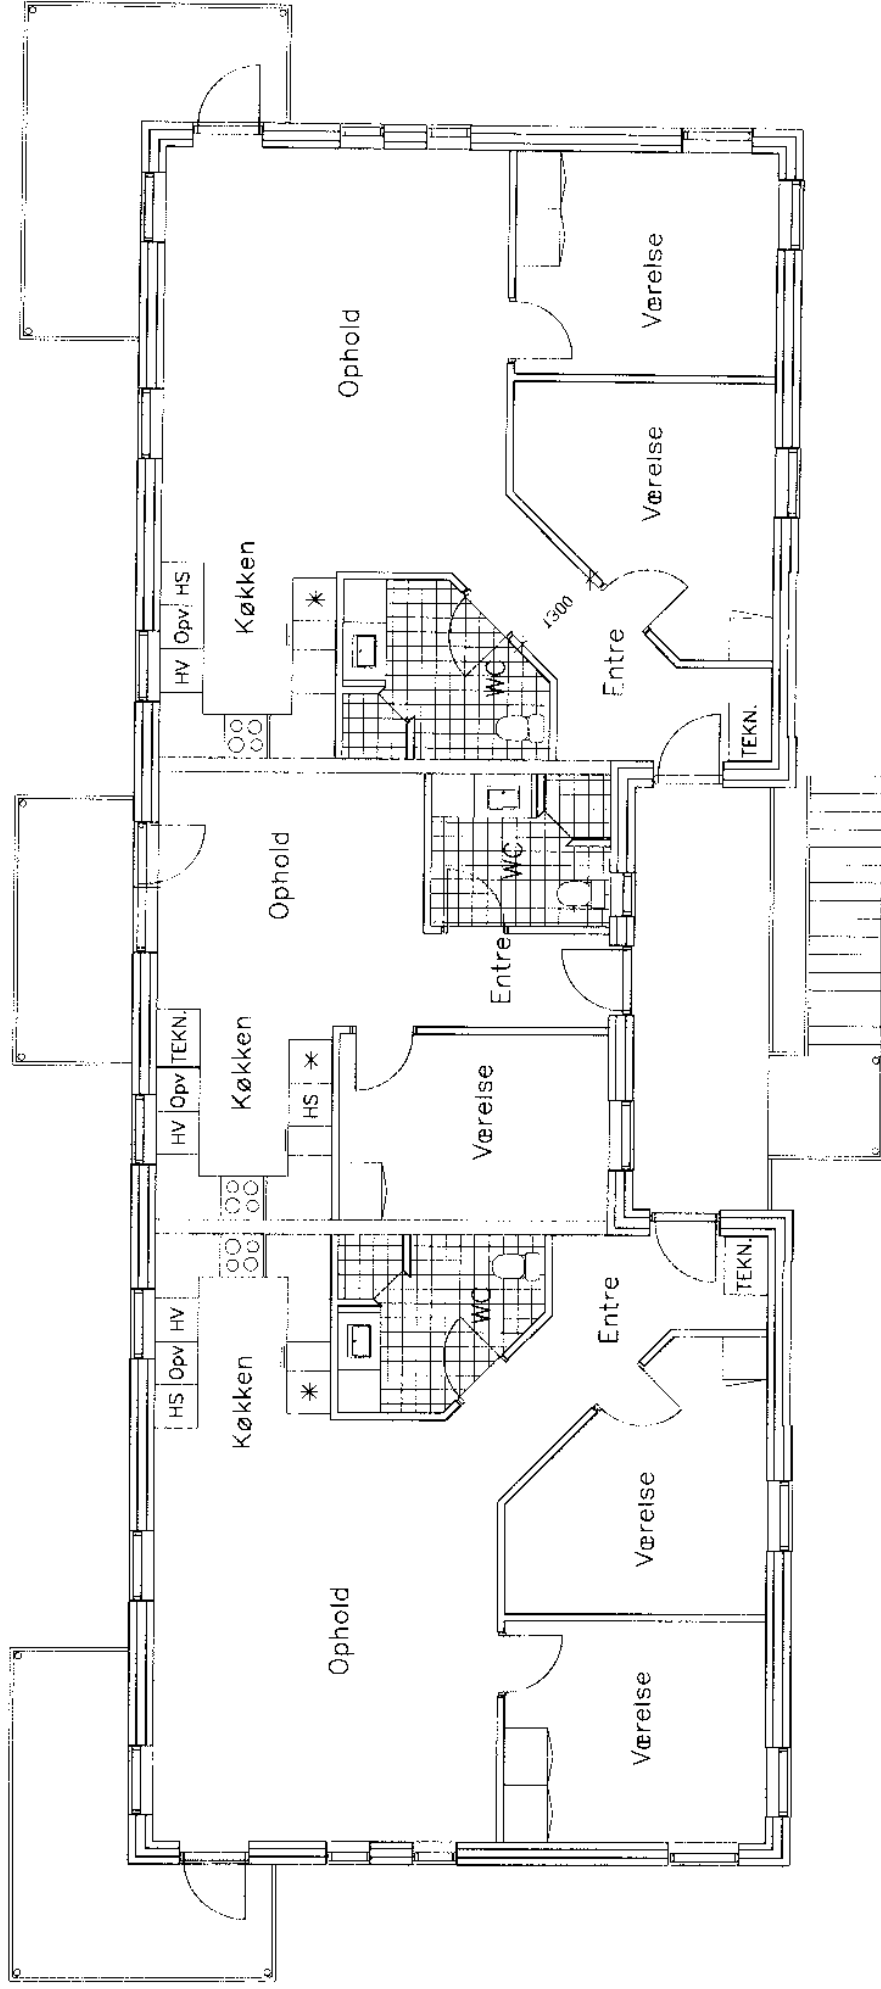

KONG SVENDS VÆNGE

Boligtype A-R, 102 m²

Boligtype A-S, 102 m²

KONG SVENDS VÆNGE

Boligtype A-S, 102 m²

B

Boligtype A-R, 102 m²

A

KONG SVENDS VÆNGE

Boligtype B-R, 87 m²

Boligtype C1 58 m²

Boligtype B-S, 87 m²

KONG SVENDS VÆNGE

Bloktype 3 – Stueplan

KONG SVENDS VÆNGE

Boligtipe D-R, 68 m2

Boligtipe D-S, 68 m2

KONG SVENDS VÆNGE

KONG SVENDS VÆNGE

Boligtipe B-R, 87 m²

Boligtipe C 48 m²

Boligtipe B-S, 87 m²

KONG SVENDS VÆNCE

Boligtype B-R, 87 m²

Boligtype C 48 m²

Boligtype B-S, 87 m²

Bloktype 2 - Stueplan