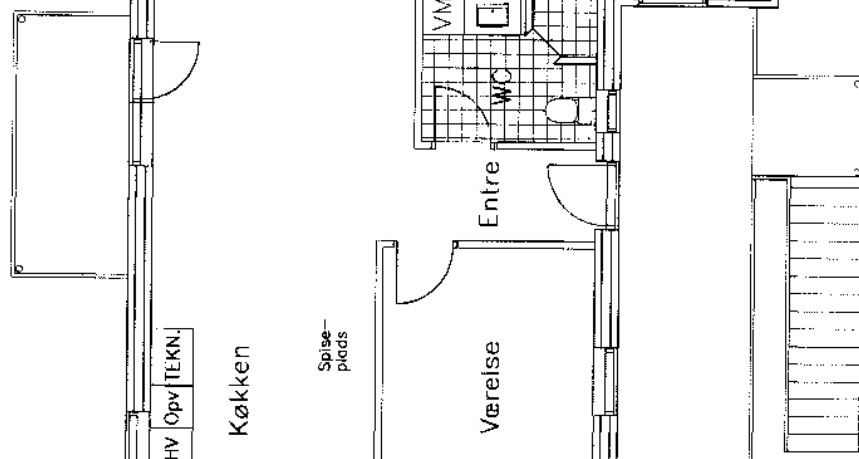

KONG SVENDS VÆNGE

Boligtype A-R, 102 m²

Boligtype A-S, 102 m²

KONG SVENDS VÆNGE

Boligtype A-S, 102 m²

B

Boligtype A-R, 102 m²

A

KONG SVENDS VÆNGE

Boligtype B-R, 87 m²

Boligtype C1 58 m²

Boligtype B-S, 87 m²

KONG SVENDS VÆNGE

Bloktype 3 – Stueplan

KONG SVENDS VÆNGE

Boligtipe D-R, 68 m2

Boligtipe D-S, 68 m2

KONG SVENDS VÆNGE

KONG SVENDS VÆNGE

Boligtipe B-R, 87 m²

Boligtipe C 48 m²

Boligtipe B-S, 87 m²

KONG SVENDS VÆNCE

Boligtype B-R, 87 m²

Boligtype C 48 m²

Boligtype B-S, 87 m²

Bloktype 2 - Stueplan