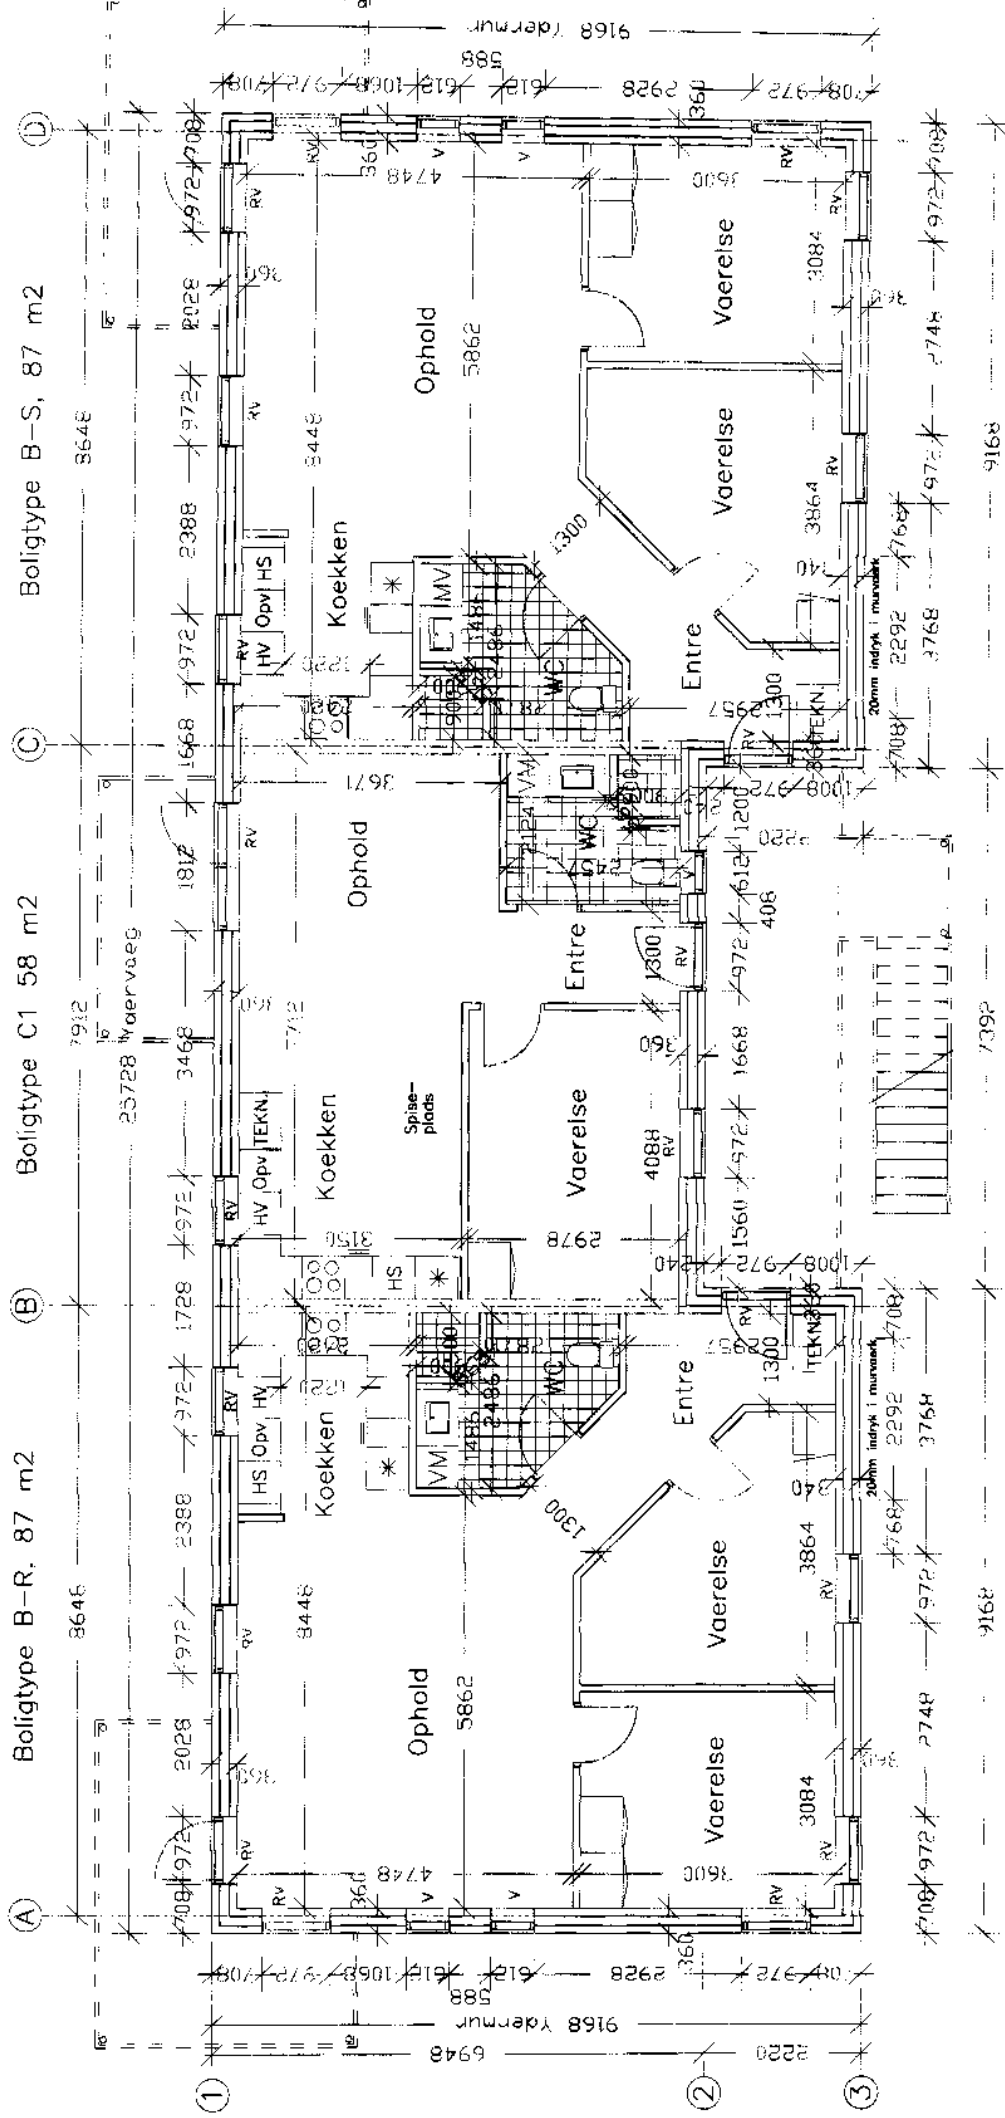

KONG SVENDS VÆNGE

Boligtype A-R, 102 m²

Boligtype A-S, 102 m²

KONG SVENDS VÆNGE

Boligtype A-S, 102 m²

B

Boligtype A-R, 102 m²

A

KONG SVENDS VÆNGE

Boligtype B-R, 87 m²

Boligtype C1 58 m²

Boligtype B-S, 87 m²

KONG SVENDS VÆNGE

Bloktype 3 – Stueplan

KONG SVENDS VÆNGE

Boligtipe D-R, 68 m2

Boligtipe D-S, 68 m2

KONG SVENDS VÆNGE

KONG SVENDS VÆNGE

Boligtipe B-R, 87 m²

Boligtipe C 48 m²

Boligtipe B-S, 87 m²

KONG SVENDS VÆNCE

Boligtype B-R, 87 m²

Boligtype C 48 m²

Boligtype B-S, 87 m²

Bloktype 2 - Stueplan