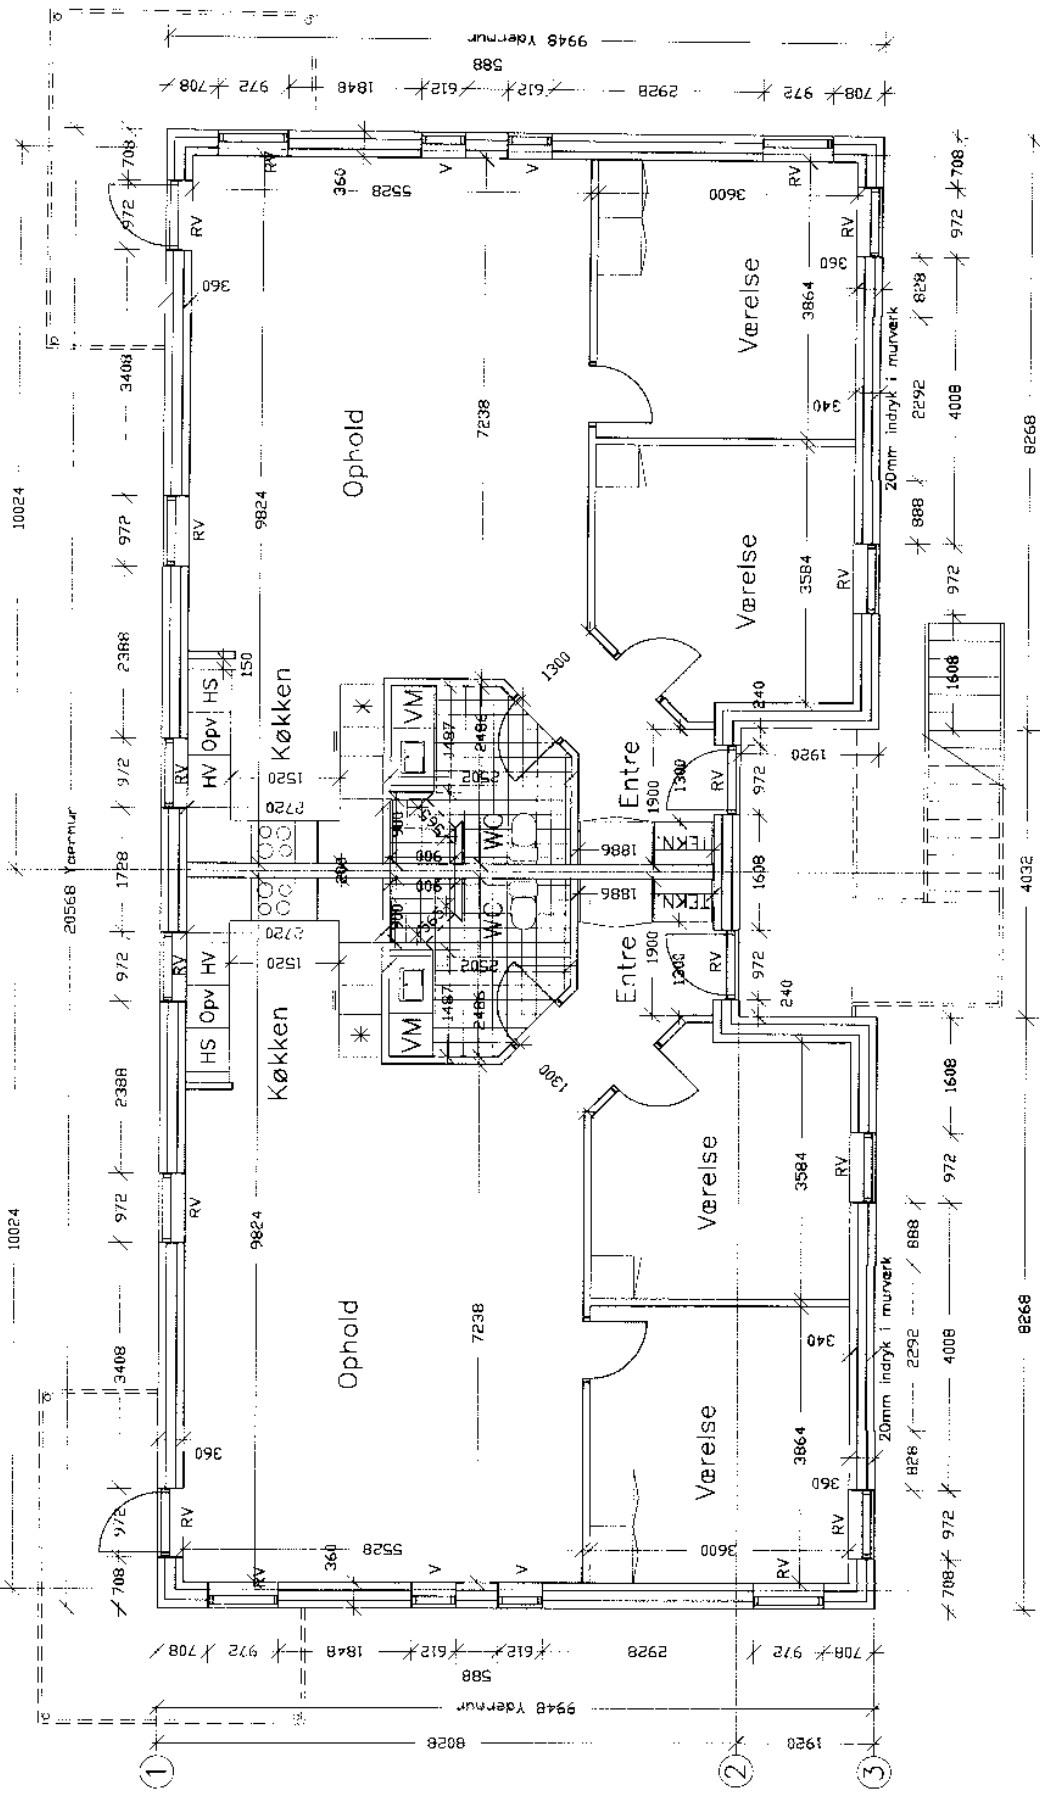

KONG SVENDS VÆNGE

Boligtype A-R, 102 m²

Boligtype A-S, 102 m²

KONG SVENDS VÆNGE

Boligtype A-S, 102 m²

B

Boligtype A-R, 102 m²

A

KONG SVENDS VÆNGE

Boligtype B-R, 87 m²

Boligtype C1 58 m²

Boligtype B-S, 87 m²

KONG SVENDS VÆNGE

Bloktype 3 – Stueplan

KONG SVENDS VÆNGE

Boligtipe D-R, 68 m2

Boligtipe D-S, 68 m2

KONG SVENDS VÆNGE

KONG SVENDS VÆNGE

Boligtipe B-R, 87 m²

Boligtipe C 48 m²

Boligtipe B-S, 87 m²

KONG SVENDS VÆNCE

Boligtype B-R, 87 m²

Boligtype C 48 m²

Boligtype B-S, 87 m²

Bloktype 2 - Stueplan